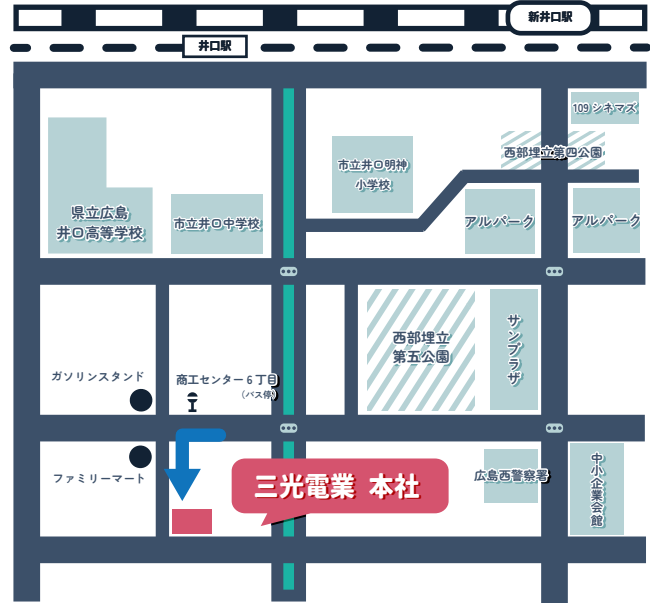

## 最寄駅

JR 山陽本線広島駅・横川駅経由

→新井口駅 下車

広島電鉄宮島線経由

→井口電停 下車

広島バス 25号草津線

→商工センター-6丁目バス停 下車